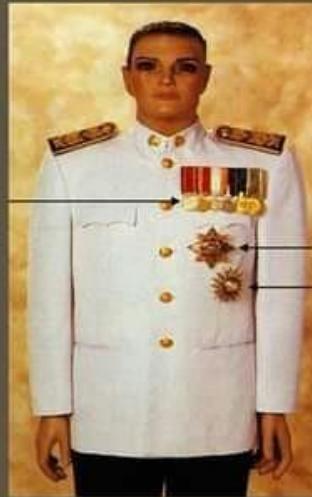

ดารา ป.ม.

ดวงตรา ป.ช.

หน้า : ๒๕๖๒, สำนักงานเลขาธิการวุฒิสภา, หนังสือ "การแต่งกายประดับเครื่องราชอิสริยาภรณ์ในวันพระราชพิธีและรัฐพิธี" ฉบับปรับปรุง พ.ศ. ๒๕๖๒

การแต่งกายเต็มยศและเครื่องยศ  
ของผู้ได้รับพระราชทานเครื่องราชอิสริยาภรณ์ชั้นสายสะพาย

ม.ว.ม.  
ประดับร่วมกับ  
ป.ช.

และเหรียญราชอิสริยาภรณ์  
(เต็มยศ)

เหรียญ  
ราชอิสริยาภรณ์

ดารา ม.ว.ม.  
ดารา ป.ช.

เหรียญ  
ราชอิสริยาภรณ์  
ดารา ม.ว.ม.  
ดารา ป.ช.

ที่มา : ๒๕๖๒, สำนักงานเลขาธิการวุฒิสภา, หนังสือ "การแต่งกายประดับเครื่องราชอิสริยาภรณ์ในวันพระราชพิธีและรัฐพิธี" ฉบับปรับปรุง พ.ศ. ๒๕๖๒

การแต่งกายเต็มยศและเครื่องยศ  
ของผู้ได้รับพระราชทานเครื่องราชอิสริยาภรณ์ชั้นสายสะพาย

ม.ว.ม.  
ประดับร่วมกับ  
ป.ช.

และเหรียญราชอิสริยาภรณ์  
(เครื่องยศ)

เหรียญ  
ราชอิสริยาภรณ์

ดารา ม.ว.ม.  
ดารา ป.ช.

เหรียญ  
ราชอิสริยาภรณ์  
ดารา ม.ว.ม.  
ดารา ป.ช.