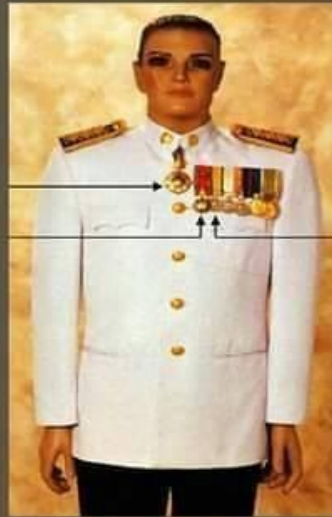

การแต่งกายเต็มยศและเครื่องยศ
ของผู้ได้รับพระราชทานเครื่องราชอิสริยาภรณ์ชั้นต่ำกว่าสายสะพาย

ต.ม. ประดับร่วมกับ จ.ช.

และเหรียญราชอิสริยาภรณ์ (เต็มยศและเครื่องยศ)

ดวงตรา ต.ม.

ดวงตรา จ.ช.

เหรียญ
ราชอิสริยาภรณ์